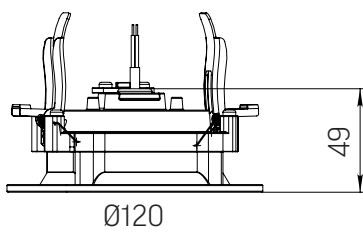

Чертежи и габаритные размеры, мм:

DL-01 Rus Slim

м.о Ø100 мм

м.о Ø160 мм

м.о Ø200 мм

DL-01 Rus Pro

м.о Ø100 мм

м.о Ø160 мм