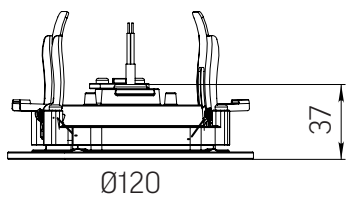

Ассортиментная матрица продукции:

| Модель | Тип корпуса | Монтажное отверстие, мм | Мощность, Вт | Рассеиватель | Исполнение | КЦТ, К | Степень защиты корпуса |
|----------------|--|-------------------------|--------------|-------------------------------------|----------------------|--|------------------------|
| DL-01 Rus Slim | Низкий  | Ø 100 | 8, 10, 13 | Опал | EM DALI CRI 90 |  3000K  4000K | IP65 /40 |
| | | Ø 160 | 15, 20, 25 | | | | |
| | | Ø 200 | 30, 35, 40 | | | | |
| DL-01 Rus Pro | Высокий  | Ø 100 | 8, 10, 13 | Опал, Защитное силикатное стекло | EM DALI CRI 90 |  3000K  4000K | IP65 /40 |
| | | Ø 160 | 15, 20, 25 | | | | |

Чертежи и габаритные размеры, мм:

DL-01 Rus Slim

м.о Ø100 мм

м.о Ø160 мм

м.о Ø200 мм

DL-01 Rus Pro

м.о Ø100 мм

м.о Ø160 мм