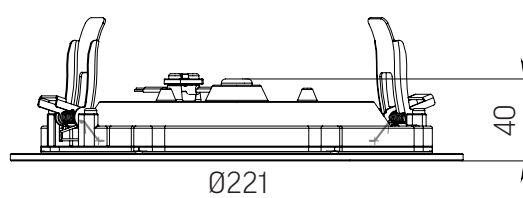

Чертежи и габаритные размеры, мм:

DL-01 Rus Slim

м.о Ø100 мм

м.о Ø160 мм

м.о Ø200 мм

DL-01 Rus Pro

м.о Ø100 мм

м.о Ø160 мм