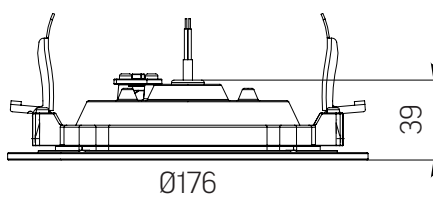

Ассортиментная матрица продукции:

| Модель | Тип корпуса | Монтажное отверстие, мм | Мощность, Вт | Рассеиватель | Исполнение | КЦТ, К | Степень защиты корпуса |
|----------------|--|-------------------------|--------------|-------------------------------------|----------------------|--|------------------------|
| DL-01 Rus Slim | Низкий  | Ø 100 | 8, 10, 13 | Опал | EM DALI CRI 90 |  3000K  4000K | IP65 /40 |
| | | Ø 160 | 15, 20, 25 | | | | |
| | | Ø 200 | 30, 35, 40 | | | | |
| DL-01 Rus Pro | Высокий  | Ø 100 | 8, 10, 13 | Опал, Защитное силикатное стекло | EM DALI CRI 90 |  3000K  4000K | IP65 /40 |
| | | Ø 160 | 15, 20, 25 | | | | |

Чертежи и габаритные размеры, мм:

DL-01 Rus Slim

м.о Ø100 мм

м.о Ø160 мм

м.о Ø200 мм

DL-01 Rus Pro

м.о Ø100 мм

м.о Ø160 мм