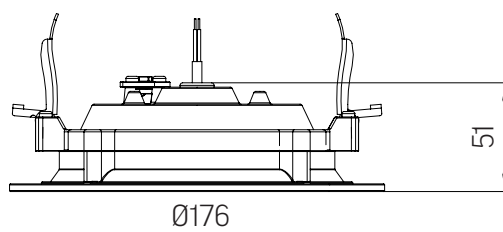

Чертежи и габаритные размеры, мм:

DL-01 Rus Slim

м.о Ø100 мм

м.о Ø160 мм

м.о Ø200 мм

DL-01 Rus Pro

м.о Ø100 мм

м.о Ø160 мм